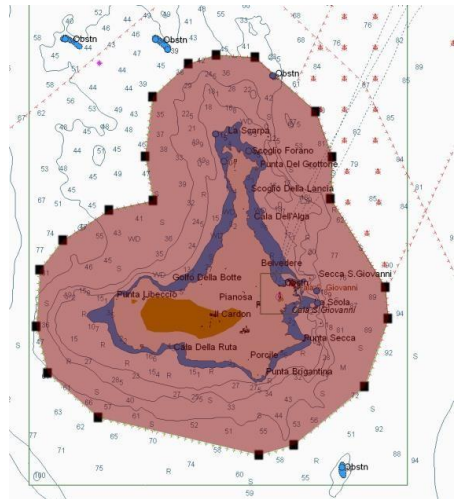

PORTO CIVITAVECCHIA	42°06.235 N	011°45.985 E
	42°05.863 N	011°45.033 E
	42°06.056 N	011°44.067 E
	42°04.443 N	011°42.953 E
	42°05.066 N	011°41.820 E
	42°05.984 N	011°41.049 E
	42°06.676 N	011°43.271 E
	42°07.725 N	011°42.847 E
	42°08.320 N	011°44.230 E

GIANNUTRI	42°15.782 N	011°06.570 E
	42°15.140 N	011°07.017 E
	42°14.653 N	011°06.677 E
	42°14.742 N	011°05.794 E
	42°15.462 N	011°05.746 E
	42°15.500 N	011°06.034 E
	42°16.290 N	011°06.484 E
	42°15.730 N	011°07.600 E
	42°15.233 N	011°07.794 E
	42°14.640 N	011°07.410 E
	42°14.300 N	011°07.419 E
	42°13.740 N	011°06.574 E
	42°13.876 N	011°05.753 E
	42°14.280 N	011°05.198 E
	42°14.650 N	011°04.982 E
	42°15.753 N	011°05.061 E
	42°16.098 N	011°05.735 E

MONTECRISTO	42°21.559 N	010°18.959 E
	42°20.938 N	010°20.191 E
	42°19.248 N	010°20.583 E
	42°18.226 N	010°19.155 E
	42°18.434 N	010°17.391 E
	42°20.127 N	010°16.560 E
	42°21.445 N	010°17.573 E

PIANOSA	42°38.347 N	010°05.330 E
	42°37.618 N	010°06.435 E
	42°37.015 N	010°06.734 E
	42°36.452 N	010°06.700 E
	42°35.263 N	010°07.700 E
	42°34.847 N	010°07.749 E
	42°33.932 N	010°07.325 E
	42°33.150 N	010°06.038 E
	42°33.014 N	010°05.399 E
	42°33.518 N	010°02.471 E
	42°34.117 N	010°01.554 E
	42°34.739 N	010°01.347 E
	42°35.499 N	010°01.406 E
	42°35.895 N	010°01.829 E
	42°36.299 N	010°02.675 E
	42°36.429 N	010°03.475 E
	42°37.018 N	010°03.330 E
	42°37.819 N	010°03.463 E
	42°38.265 N	010°04.118 E
	42°38.379 N	010°04.621 E

CORSICA CHANNEL	43°01.998 N	009°33.400 E
	43°01.999 N	009°40.015 E
	42°54.001 N	009°43.201 E
	42°54.001 N	009°35.020 E