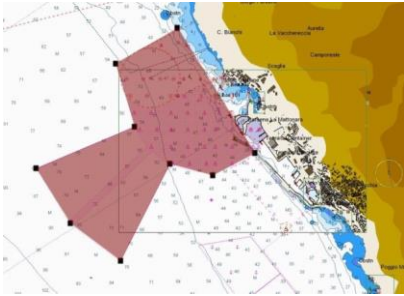

PORTO CIVITAVECCHIA	42°06.235 N	011°45.985 E
	42°05.863 N	011°45.033 E
	42°06.056 N	011°44.067 E
	42°04.443 N	011°42.953 E
	42°05.066 N	011°41.820 E
	42°05.984 N	011°41.049 E
	42°06.676 N	011°43.271 E
	42°07.725 N	011°42.847 E
	42°08.320 N	011°44.230 E

CORSICA CHANNEL	43°01.998 N	009°33.400 E
	43°01.999 N	009°40.015 E
	42°54.001 N	009°43.201 E
	42°54.001 N	009°35.020 E