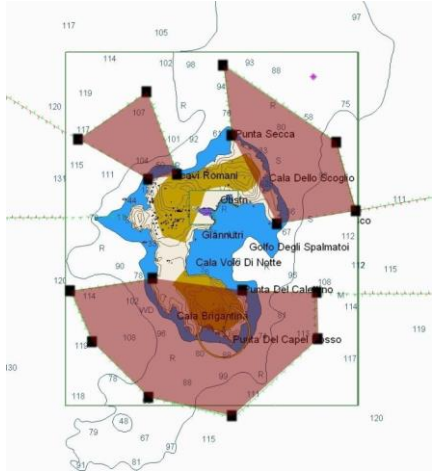

PORTO CIVITAVECCHIA	42°06.235 N	011°45.985 E
	42°05.863 N	011°45.033 E
	42°06.056 N	011°44.067 E
	42°04.443 N	011°42.953 E
	42°05.066 N	011°41.820 E
	42°05.984 N	011°41.049 E
	42°06.676 N	011°43.271 E
	42°07.725 N	011°42.847 E
	42°08.320 N	011°44.230 E

GIANNUTRI	42°15.782 N	011°06.570 E
	42°15.140 N	011°07.017 E
	42°14.653 N	011°06.677 E
	42°14.742 N	011°05.794 E
	42°15.462 N	011°05.746 E
	42°15.500 N	011°06.034 E
	42°16.290 N	011°06.484 E
	42°15.730 N	011°07.600 E
	42°15.233 N	011°07.794 E
	42°14.640 N	011°07.410 E
	42°14.300 N	011°07.419 E
	42°13.740 N	011°06.574 E
	42°13.876 N	011°05.753 E
	42°14.280 N	011°05.198 E
	42°14.650 N	011°04.982 E
	42°15.753 N	011°05.061 E
	42°16.098 N	011°05.735 E

MONTECRISTO	42°21.559 N	010°18.959 E
	42°20.938 N	010°20.191 E
	42°19.248 N	010°20.583 E
	42°18.226 N	010°19.155 E
	42°18.434 N	010°17.391 E
	42°20.127 N	010°16.560 E
	42°21.445 N	010°17.573 E

PIANOSA	42°38.347 N	010°05.330 E
	42°37.618 N	010°06.435 E
	42°37.015 N	010°06.734 E
	42°36.452 N	010°06.700 E
	42°35.263 N	010°07.700 E
	42°34.847 N	010°07.749 E
	42°33.932 N	010°07.325 E
	42°33.150 N	010°06.038 E
	42°33.014 N	010°05.399 E
	42°33.518 N	010°02.471 E
	42°34.117 N	010°01.554 E
	42°34.739 N	010°01.347 E
	42°35.499 N	010°01.406 E
	42°35.895 N	010°01.829 E
	42°36.299 N	010°02.675 E
	42°36.429 N	010°03.475 E
	42°37.018 N	010°03.330 E
	42°37.819 N	010°03.463 E
	42°38.265 N	010°04.118 E
	42°38.379 N	010°04.621 E

CORSICA CHANNEL	43°01.998 N	009°33.400 E
	43°01.999 N	009°40.015 E
	42°54.001 N	009°43.201 E
	42°54.001 N	009°35.020 E